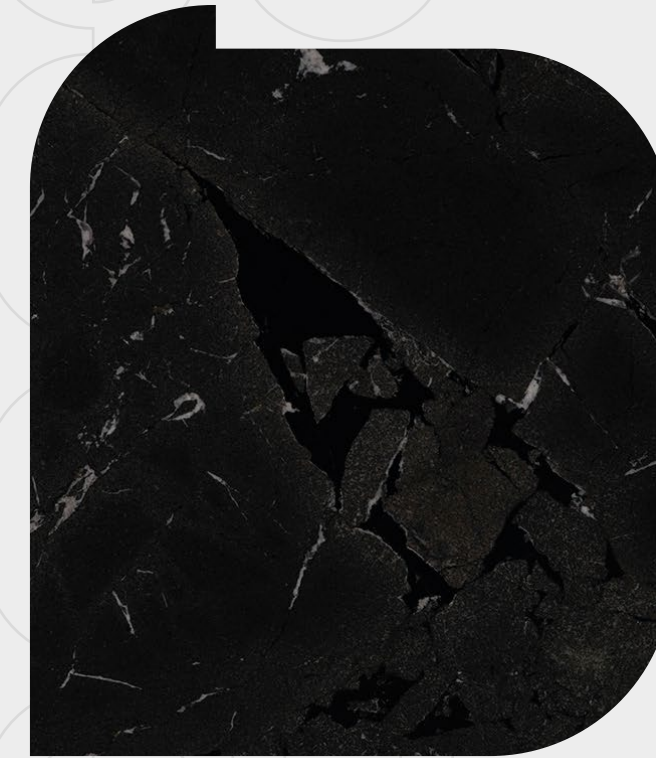

GRANITOS

Branco Itaúnas

Branco Siena

Branco Ceará

Branca Dallas

Cinza Corumbá

Cinza Ocre

Preto São Gabriel

Preto Absoluto

Branco Alasca

Branco Fortaleza

Extreme White

Cinza Castelo

Preto Indiano

Preto Via Láctea

GRANITOS

Amarelo Icarai

Amarelo Santa Cecília

Amarelo Vitória

Café Imperial

Marron Tabaco

Vermelho Brasília

QUARTZITOS

Cristalo

Discovery Whith

Silver Moon

London

Kouros Escovado

Matrix

Bianco Superiore

Taj Mahal

Maestro Green